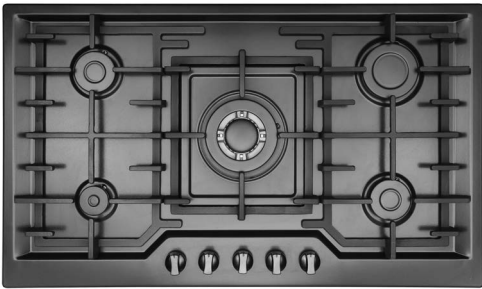

G644 Enamel
Dimensions: 51x86.5 cm
Cutting dimensions: 48x84 cm
اجاق گاز رومیزی