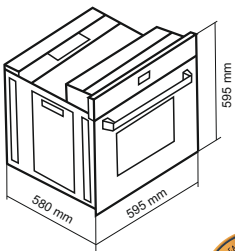

- نظافت آسان / درب آسان باز شو
- مجهز به چهار المنت با قابلیت تنوع در انتخاب
- مجهز به سیستم بخ زدایی
- پوشش دیواره های لعابی Easy to clean
- دارای لعاب Self Clean برای قسمتهای دور از دسترس

۱۸ ماه گارانتی

- دارای ۸ نوع برنامه پخت نیمه اتوماتیک
- دستگیره ی فلزی نقره ای
- دارای ۱ موتور جوجه گردان
- دارای ۱ سینی لعابی
- حجم فر ۷۸ لیتری
- دارای شلف استیک پزی و شلف دستگیره
- درب شیشه ای ۲ جداره
- ترموسویچ فن هواکش
- مجهز به ترموستات جهت تنظیم دمای المنت برقی
- نوع سیستم گرمایشی پایین: برقی
- نوع سیستم گرمایشی فوقانی: برقی (شامل المنت دور و گریل)
- نوع سیستم گرمایشی پشت: برقی
- بریان کردن، پخت معمولی و کباب کردن
- مجهز به کانوکشن (توزیع یکنواخت دما)
- ترموسویچ ایمنی خودکار / پخت نیمه اتوماتیک
- استاندارد اروپا و تکنولوژی کشور ترکیه
- دارای ولوم باکالیت
- شیشه سکوریت مقاوم به حرارت

DF-685 Size: 59x59x57 cm

- درب شیشه ای ۲ جداره با خطوط چایی افقی منحصر به فرد
- شیشه سکوریت مقاوم به حرارت
- دارای فن هواکش اتومات
- دارای شلف استیک پزی و دستگیره شلف
- دارای لعاب Self Clean برای قسمتهای دور از دسترس
- بریان کردن، پخت معمولی و کباب کردن

۱۸ ماه گارانتی

- دارای ولوم های بزرگ با زیره فندار
- دارای قفل کودک
- دارای صفحه لمسی و تایمر دیجیتال
- دارای جوجه گردان
- دارای تایمر دیجیتال با قابلیت آلارم و قطع کردن زمان پخت
- دارای پخت نیمه اتوماتیک و تمام اتوماتیک و تاخیری
- دارای ۲ عدد سینی لعابی
- حجم فر ۷۸ لیتری
- نوع سیستم گرمایشی پایین: المنت برقی
- دارای ۸ برنامه پخت
- مجهز به سیستم بخ زدایی
- ترموستات جهت تنظیم دمای المنت های برقی
- ترموسویچ ایمنی خودکار
- استاندارد اروپا و تکنولوژی کشور ترکیه
- دستگیره آلومینیومی منحصر به فرد
- مجهز به کانوکشن (توزیع یکنواخت دما)
- نظافت آسان
- پوشش دیواره های لعابی Easy to clear

DF-686 Size: 59x59x57 cm

- نوع سیستم گرمایشی پشت: برقی
- نوع سیستم گرمایشی پایین: برقی
- نوع سیستم گرمایشی فوقانی: برقی شامل المنت دور و گریل
- دارای سیستم خنک کننده اتوماتیک مجهز به سنسور خودکار

۱۸ ماه گارانتی