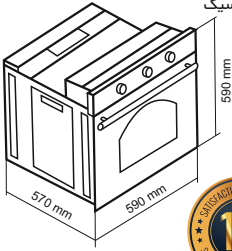

78
Liters

A+

فر گاز و برق / دارای موتور جوجه گردان

DF-665

Size: 59x59x57 cm

- استاندارد اروپا و تکنولوژی کشور ترکیه
- دستگیره طرح کلاسیک با آبکاری طلایی
- نظافت آسان / درب آسان باز شو
- مجهز به میکروسونج درب جهت ایمنی
- مجهز به ترموستات جهت تنظیم دمای المنت
- بوبین شیر Orkli اسپانیا
- دارای ولوم برنجی طرح کلاسیک