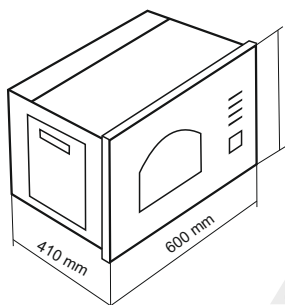

مایکروویو کلاسیک داتیس

قابلیت ست شدن با محصولات کلاسیک داتیس

دارای سیگنال پایان پخت

بدنه داخلی تمام استیل (۳۰۴)

دارای نمایشگر ساعت / دارای میکروسونچ درب

دارای صفحه لمسی / سیستم بازکننده درب با قفل فشاری

۱۸ ماه گارانتی

- ظرفیت ۲۸ لیتر
- دارای ۵ توان راه اندازی ماکروویو
- بدنه داخلی تمام استیل (۳۰۴)
- دارای نمایشگر ساعت / دارای میکروسونچ درب
- دارای صفحه لمسی / سیستم بازکننده درب با قفل فشاری
- دارای تایمر تنظیم زمان پخت
- دارای سیستم بخ زدایی براساس وزن و دما
- دارای برنامه پخت چند مرحله ای
- دارای سیستم پخت سریع
- مجهز به قفل کودک / دارای سینی شیشه ای و ریل گردان
- دارای سیگنال پایان پخت / دارای موتورگردان سینی
- دارای شیشه سفید با طرح کلاسیک
- دارای ۸ برنامه پخت اتوماتیک / قابلیت نصب به صورت توکار

NEW