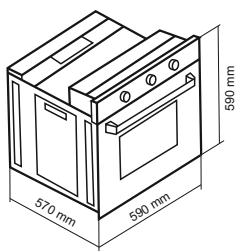

78
Liters

A+

88.88

فر گاز و برق / دارای تایمر دیجیتال لمسی

DF-622

Size: 59x59x57 cm

- شیشه سکوریت مقاوم به حرارت
- نظافت آسان / درب آسان باز شو
- مجهز به ولوم سربی
- مجهز به ترموستات جهت تنظیم دمای المنت
- مجهز به میکروسویچ درب جهت ایمنی