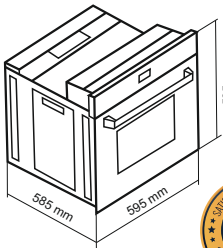

78
Liters

88.88

فر برقی / دارای تایمر دیجیتال تمام لمسی

DF-683

Size: 59x59x57 cm

- مجهز به سیستم یخ زدایی
- دارای ۱۰ نوع برنامه پخت
- دارای شلف استیک پزی و دستگیره شلف
- جنس دستگیره آلومینیومی
- دارای فن هواکش اتوماتیک
- بریان کردن، پخت معمولی و کباب کردن