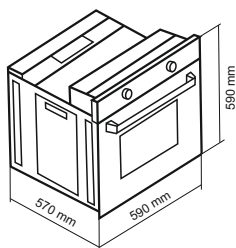

78
Liters

A+

فر گاز و برق / دارای تایمر مکانیکی

DF-660

Size: 59x59x57 cm

- شیشه سکوریت مقاوم به حرارت
- نظافت آسان
- مجهز به ولوم سربی
- مجهز به میکروسویچ درب جهت ایمنی
- بوبین شیر Orkli اسپانیا

۱۸ ماه گارانتی