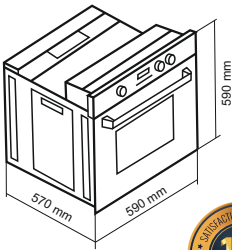

78
Liters

A+

فر گاز و برق / دارای طرح کلاسیک

DF-670

Size: 59x59x57 cm

- دارای مشعل آلومینایز
- استاندارد اروپا و تکنولوژی کشور ترکیه
- جنس دستگیره آلومینیومی
- شیشه سکوریت مقاوم به حرارت
- دارای لعاب Self Clean برای قسمتهای دور از دسترس