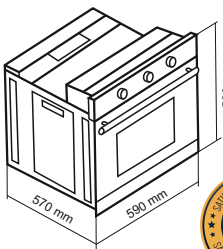

78
Liters

فر برقی / ۸ نوع برنامه پخت نیمه اتوماتیک

DF-684

Size: 59x59x57 cm

- شیشه سکوریت مقاوم به حرارت / Ultra Clear
- نظافت آسان / درب آسان باز شو
- مجهز به چهار المنت با قابلیت تنوع در انتخاب
- مجهز به سیستم یخ زدایی
- پوشش دیواره های لعابی Easy to clean
- دارای لعاب Self Clean برای قسمتهای دور از دسترس