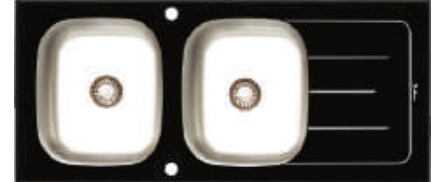

سیفون اتوماتیک / توکار / In-set / سید میوه شوی

DSG-119Ultra Size: 116x52 cm / Depth: 20 cm

سیفون اتوماتیک / توکار / In-set / سید میوه شوی

DSG-119 Size: 116x52 cm / Depth: 20 cm

STEEL SINK

سینک استیل

سینک ترکیه
دارای ورق استینلس با ضخامت ۰/۸ میلیمتر / بیشترین عمق لگن ۲۱ سانتیمتر / تکنولوژی کشور ترکیه / دارای استاندارد CE اروپا / دارای ۶ ماه ضمانت / نظافت و نصب آسان / دارای سیفون اتوماتیک / دارای ۴ گواهینامه استاندارد بین المللی / دارای نشان استاندارد ملی ایران
تولید شده با ورق استیل آلمانی
دارای ورق استینلس با ضخامت ۰/۸ میلیمتر / بیشترین عمق ۲۰ سانتیمتر / دارای استاندارد CE اروپا / دارای ۶ ماه ضمانت / نظافت و نصب آسان / دارای نشان استاندارد ملی ایران