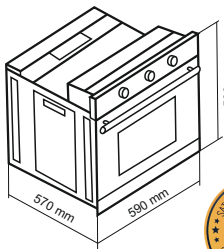

78
Liters

88.88

فر برقی / دارای تایمر دیجیتال تمام لمسی

DF-683 Ultra

Size: 59.5x59.5x58.5 cm

- شیشه سکوریت مقاوم به حرارت
- نظافت آسان / درب آسان باز شو
- مجهز به چهار المنت با قابلیت تنوع در انتخاب
- مجهز به سیستم یخ زدایی
- پوشش دیواره های لعابی Easy to clean
- دارای لعاب Self Clean برای قسمتهای دور از دسترس