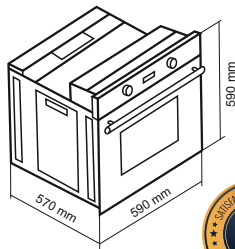

۱۸ ماه گارانتی

- دارای ولوم های بزرگ با زیره فندار
- دارای قفل کودک
- دارای صفحه لمسی و تایمر دیجیتال
- دارای جوجه گردان
- دارای تایمر دیجیتال با قابلیت آلارم و قطع کردن زمان پخت
- دارای پخت نیمه اتوماتیک و تمام اتوماتیک و تاخیری
- دارای ۲ عدد سینی لعابی
- حجم فر ۷۸ لیتری
- نوع سیستم گرمایشی پایین: المنت برقی
- دارای ۸ برنامه پخت
- مجهز به سیستم بخ زدایی
- ترموستات جهت تنظیم دمای المنت های برقی
- ترموسویچ ایمنی خودکار
- استاندارد اروپا و تکنولوژی کشور ترکیه
- دستگیره آلومینیومی منحصر به فرد
- مجهز به کانوکشن (توزیع یکنواخت دما)
- نظافت آسان
- پوشش دیواره های لعابی Easy to clear