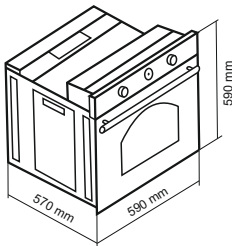

- شیشه سکوریت مقاوم به حرارت / نظافت آسان / درب آسان باز شو
- مجهز به کانوکشن (توزیع یکنواخت دما)
- پوشش دیواره های لعابی Easy to clean
- مجهز به چهار المنت با قابلیت تنوع در انتخاب
- برای قسمت‌های دور از دسترس Self Clean دارای لعاب
- دارای ولوم برنجی طرح کلاسیک

۱۸ ماه گارانتی

- دارای تایمر و ساعت آنالوگ (ساخت کشور فرانسه)
- دارای دو موتور جوجه گردان
- دارای ریل تلسکوپی Hettich آلمان
- مجهز به سیستم یخ زدایی
- دارای ۲ سینی لعابی
- حجم فر ۷۸ لیتری
- دارای شلف استیک پزی و شلف دستگیره
- درب شیشه ای ۲ جداره
- ترموسویچ فن هواکش / مجهز به سیستم پخت تاخیری
- نوع سیستم گرمایشی پایین: برق
- نوع سیستم گرمایشی فوقانی: برق (شامل المنت دور و گریل)
- نوع سیستم گرمایشی پشت: برق
- دارای ۸ نوع برنامه پخت نیمه اتوماتیک و تاخیری
- بریان کردن، پخت معمولی و کباب کردن
- ترموستات جهت تنظیم دمای المنت برقی
- ترموسویچ ایمنی خودکار
- استاندارد اروپا و تکنولوژی کشور ترکیه
- دستگیره طرح کلاسیک با آبکاری طلائی

- 78 Liters