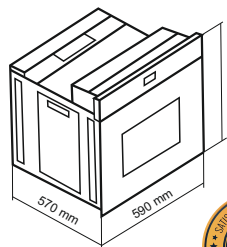

78 Liters

88.88

فر برقی / برنامه پخت به زبان فارسی

DF-675 Size: 59.5x59.5x58.5 cm

- دارای ترموسویچ هوشمند و نمایشگر حرارتی
- دارای ۱۴ برنامه پخت نیمه اتوماتیک
- دارای ۶ برنامه پخت اتوماتیک
- شیشه سکوریت مقاوم به حرارت / نظافت آسان
- دارای لعاب Self Clean برای قسمتهای دور از دسترس
- بریان کردن، پخت معمولی و کباب کردن