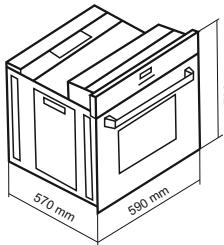

78
Liters

فر برقی / امکان پخت با تایمر و بدون تایمر

DF-645

Size: 59x59x57 cm

- دارای تایمر دیجیتالی تمام لمسی
- سیستم افزایش سریع دمای داخل فر
- نوع هشدار: افزایش، کاهش، قطع صدا
- استاندارد اروپا و تکنولوژی کشور ترکیه
- دارای ۱۱ نوع برنامه پخت نیمه اتوماتیک و پخت تاخیری
- شیشه سکوریت مقاوم به حرارت
- نظافت آسان / درب آسان باز شو
- دارای لعاب Self Clean برای قسمتهای دور از دسترس