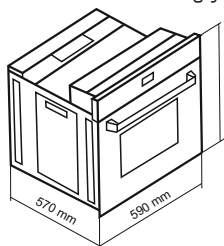

۱۸ ماه گارانتی

- دارای ۱۳ برنامه پخت ترکیبی و نیمه اتومات و تاخیری
- سیستم افزایش سریع دمای داخل فر
- شیشه سکوریت مقاوم به حرارت / نظافت آسان / درب آسان باز شو
- پوشش دیواره های لعابی Easy to clean
- برای قسمتهای دور از دسترس Self Clean دارای لعاب
- بریان کردن، پخت معمولی و کباب کردن

۱۸ ماه گارانتی

- دارای سیستم افزایش سریع دمای داخل فر
- دارای ۱ موتور جوجه گردان
- دارای ریل تلسکوپی Hettich آلمان
- مجهز به سیستم یخ زدایی
- دارای ۲ سینی لعابی
- حجم فر ۷۸ لیتری / مجهز به چهار المنت با قابلیت تنوع در انتخاب
- دارای شلف استیک پزی و شلف دستگیره
- درب شیشه ای ۳ جداره / پوشش دیواره های لعابی Easy to clean
- ترموسویچ فن هواکش
- مجهز به کانوکشن (توزیع یکنواخت دما)
- دارای قفل کودک (صفحه لمسی)
- نوع سیستم گرمایشی پایین: برق
- نوع سیستم گرمایشی فوقانی: برق (شامل المنت دور و گریل)
- نوع سیستم گرمایشی پشت: برق
- ترموستات جهت تنظیم دمای المنت برقی
- بریان کردن، پخت معمولی و کباب کردن
- مجهز به ترموسویچ ایمنی خودکار / جنس دستگیره آلومینیومی
- دارای سنسور پخت گوشت Meat Prob، اطمینان از مغز پخت شدن

78 Liters

88.88