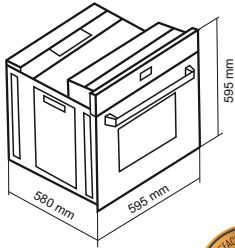

78 Liters

88.88

فر برقی / ۱۱ برنامه پخت نیمه اتومات

DF-682 Size: 59x59x57 cm

- پوشش دیواره های لعابی Easy to clean
- جنس دستگیره شیشه ای مشکی
- دارای فن هواکش اتوماتیک
- دارای لعاب Self Clean برای قسمتهای دور از دسترس
- بریان کردن، پخت معمولی و کباب کردن