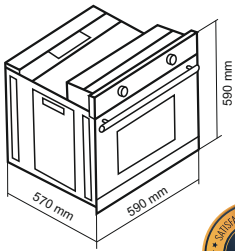

78
Liters

فر برقی / ۸ نوع برنامه پخت نیمه اتوماتیک

DF-684 Ultra

Size: 59x59x57 cm

- نظافت آسان / درب آسان باز شو
- مجهز به چهار المنت با قابلیت تنوع در انتخاب
- مجهز به سیستم بخ زدایی
- پوشش دیواره های لعابی Easy to clean
- دارای لعاب Self Clean برای قسمتهای دور از دسترس