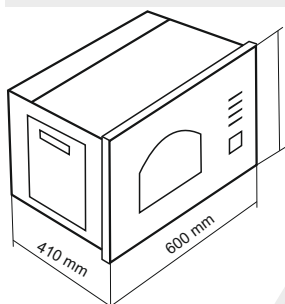

NEW

ماکروویو کلاسیک توکار با ظرفیت ۲۸ لیتر

DTM-928 Classic Ultra

Size: 60x39x41 cm

۱۸ ماه گارانتی

- ظرفیت ۲۸ لیتر
- دارای ۵ توان راه اندازی ماکروویو
- بدنه داخلی تمام استیل (۳۰۴)
- دارای نمایشگر ساعت / دارای میکروسونچ درب
- دارای صفحه لمسی / سیستم بازکننده درب با قفل فشاری
- دارای تایمر تنظیم زمان پخت
- دارای سیستم بخ زدایی براساس وزن و دما
- دارای برنامه پخت چند مرحله ای
- دارای سیستم پخت سریع
- مجهز به قفل کودک / دارای سینی شیشه ای و ریل گردان
- دارای سیگنال پایان پخت / دارای موتورگردان سینی
- دارای شیشه مشکی با طرح کلاسیک
- دارای ۸ برنامه پخت اتوماتیک / قابلیت نصب به صورت توکار