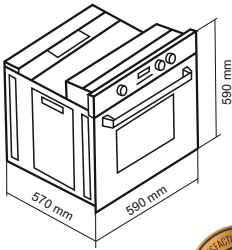

78
Liters

A+

88.88

فر گاز و برق / اولین فر ولوم تاشو از جنس باکالیت

DF-672

Size: 59x59x57 cm

- دارای مشعل آلومینایز
- استاندارد اروپا و تکنولوژی کشور ترکیه
- جنس دستگیره آلومینیومی
- شیشه سکوریت مقاوم به حرارت
- دارای لعاب Self Clean برای قسمتهای دور از دسترس