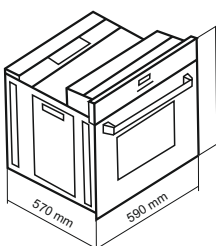

- دارای تایمر دیجیتالی تمام لمسی
- سیستم افزایش سریع دمای داخل فر
- نوع هشدار: افزایش، کاهش، قطع صدا
- استاندارد اروپا و تکنولوژی کشور ترکیه
- دارای ۱۱ نوع برنامه پخت نیمه اتوماتیک و پخت تاخیری
- شیشه سکوریت مقاوم به حرارت
- نظافت آسان / درب آسان باز شو
- دارای لعاب Self Clean برای قسمتهای دور از دسترس

۱۸ ماه گارانتی

- دارای ۴ المنت حرارتی (۱۱۰۰W، ۱۶۰۰W، ۱۱۰۰W، ۱۸۰۰W) (۱۸۰۰W)
- بدنه بیرونی از جنس ورق گالوانیزه خودروبی

۱۸ ماه گارانتی

- دارای ۴ المنت حرارتی (۱۱۰۰W، ۱۶۰۰W، ۱۱۰۰W، ۱۸۰۰W) (۱۸۰۰W)
- بدنه بیرونی از جنس ورق گالوانیزه خودروبی

۱۸ ماه گارانتی

- دارای ۱۳ برنامه پخت ترکیبی و نیمه اتومات و تاخیری
- سیستم افزایش سریع دمای داخل فر
- شیشه سکوریت مقاوم به حرارت / نظافت آسان / درب آسان باز شو
- پوشش دیواره های لعابی Easy to clean
- برای قسمتهای دور از دسترس Self Clean دارای لعاب
- بریان کردن، پخت معمولی و کباب کردن

۱۸ ماه گارانتی

- دارای سیستم افزایش سریع دمای داخل فر
- دارای ۱ موتور جوجه گردان
- دارای ریل تلسکوپی Hettich آلمان
- مجهز به سیستم یخ زدایی
- دارای ۲ سینی لعابی
- حجم فر ۷۸ لیتری / مجهز به چهار المنت با قابلیت تنوع در انتخاب
- دارای شلف استیک پزی و شلف دستگیره
- درب شیشه ای ۳ جداره / پوشش دیواره های لعابی Easy to clean
- ترموسویچ فن هواکش
- مجهز به کانوکشن (توزیع یکنواخت دما)
- دارای قفل کودک (صفحه لمسی)
- نوع سیستم گرمایشی پایین: برق
- نوع سیستم گرمایشی فوقانی: برق (شامل المنت دور و گریل)
- نوع سیستم گرمایشی پشت: برق
- ترموستات جهت تنظیم دمای المنت برقی
- بریان کردن، پخت معمولی و کباب کردن
- مجهز به ترموسویچ ایمنی خودکار / جنس دستگیره آلومینیومی
- دارای سنسور پخت گوشت Meat Prob، اطمینان از مغز پخت شدن

78 Liters

88.88

فر برقی / تایمر دیجیتالی تمام لمسی

DF-646

Size: 59x59x57 cm

78 Liters

NEW

فر برقی / دارای عایق حرارتی از جنس الیاف سرامیک

DF-694

Size: 59x59x57 cm

78 Liters

NEW

فر برقی / دارای عایق حرارتی از جنس الیاف سرامیک

DF-694 Ultra

Size: 59x59x57 cm

78 Liters

فا

88.88

NEW

فر برقی / برنامه پخت به زبان فارسی

DF-695