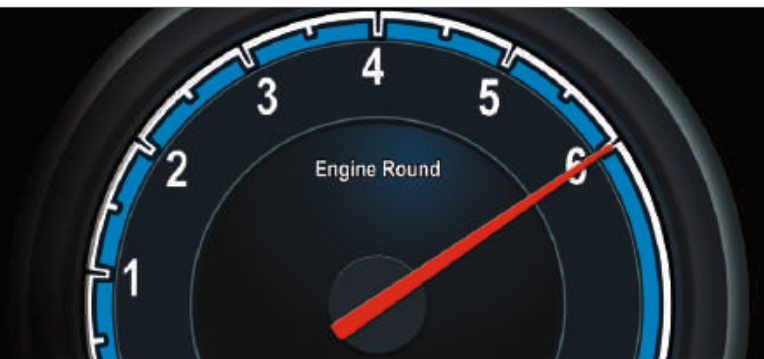

دارای موتور ۳ دور / دارای صفحه نمایشگر دیجیتال

Genio

Size: 90x40 cm

تمام هودهای داتیس، دارای موتور ۶ دور

به غیر از هودهای جنیو، ملودی، موزیکال و پیاپی

در این مدل های قدرتمند و جدید سعی شده است که علاوه بر ارتقای سرعت و دور موتور دو برابر، مکانیزمی ایجاد شود تا در عین حال صدای موتور هم کاهش یابد. دور موتور هودهای رایج در بازار کنونی ۳ دور هست که این عدد توسط داتیس به ۶ دور ارتقا یافته است. یکی از اصلی ترین عواملی که موجب کاهش مصرف هود در گذشته می شد صدای زیاد و سرسام آور آن بود که این نکته به خوبی در سری جدید هود های داتیس رفع شده است. افزایش دور موتور هودهای داتیس، این امکان را به مصرف کننده می دهد که برای تنظیم قدرت مکش هود متناسب با غلظت گرد و غبار موجود در هوای آشپزخانه، انتخاب های بیشتری داشته باشد و در شرایط مختلف بتواند کاربری دستگاه را تغییر دهد.