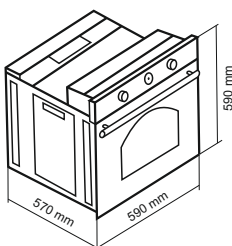

-
- 78 Liters
-
-
-

فر برقی / دارای ۲ موتور جوجه گردان

DF-655

Size: 59x59x57 cm

- شیشه سکوریت مقاوم به حرارت / نظافت آسان / درب آسان باز شو
- مجهز به کانوکشن (توزیع یکنواخت دما)
- پوشش دیواره های لعابی Easy to clean
- مجهز به چهار المنت با قابلیت تنوع در انتخاب
- برای قسمت‌های دور از دسترس Self Clean دارای لعاب
- دارای ولوم برنجی طرح کلاسیک