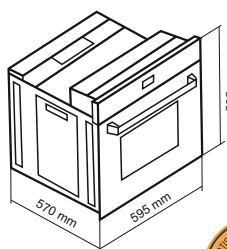

60 Liters

88.88

فر برقی / درب اتوماتیک بصورت لمسی و ریموت

DF-680 Size: 59x59x57 cm

- پوشش دیواره های لعابی Easy to clean
- دارای فن هواکش اتوماتیک
- دارای لعاب Self Clean برای قسمتهای دور از دسترس
- بریان کردن، پخت معمولی و کباب کردن