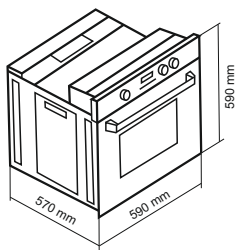

۱۸ ماه گارانتی

- دارای تایمر دیجیتالی تمام لمسی
- دارای ۱ موتور جوجه گردان
- دارای ۲ سینی لعابی
- حجم فر ۷۸ لیتری
- دارای شلف استیک پزی و شلف دستگیره
- درب شیشه ای ۲ جداره
- ترموسویچ فن هواکش / پوشش دیواره های لعابی Easy to clean
- سطح انرژی A
- دارای قفل کودک / صفحه نمایش تایمر
- نوع سیستم گرمایشی پایین: گاز
- نوع سیستم گرمایشی فوقانی: برق
- سیستم جرقه زنی اتوماتیک
- دارای شیر ترموستات
- بریان کردن، پخت معمولی و کباب کردن
- ترموسویچ ایمنی خودکار
- نوع گاز مصرفی: گاز شهری / LPG
- نوع هشدار: افزایش، کاهش، قطع صدا
- دارای مشعل آلومینایز

78
Liters

A+

88.88