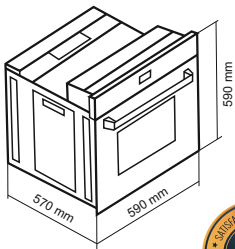

-
- 78 Liters
-
-
-

فر برقی / دارای ۲ موتور جوجه گردان

DF-655 Ultra

Size: 59x59x57 cm

- دارای ۱۳ برنامه پخت ترکیبی و نیمه اتومات و تاخیری
- سیستم افزایش سریع دمای داخل فر
- شیشه سکوریت مقاوم به حرارت / نظافت آسان / درب آسان باز شو
- پوشش دیواره های لعابی Easy to clean
- دارای لعاب Self Clean برای قسمتهای دور از دسترس
- بریان کردن، پخت معمولی و کباب کردن