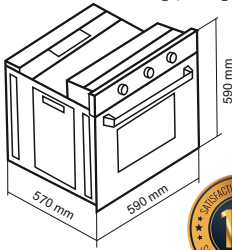

78
Liters

A+

88.88

فر گاز و برق / اولین فر ولوم تاشو از جنس باکالیت

DF-672 Ultra

Size: 59x59x57 cm

- استاندارد اروپا و تکنولوژی کشور ترکیه
- جنس دستگیره شیشه ای
- شیشه سکوریت مقاوم به حرارت
- پوشش دیواره های لعابی Easy to clean
- مجهز به چهار المنت با قابلیت تنوع در انتخاب
- دارای لعاب Self Clean برای قسمتهای دور از دسترس