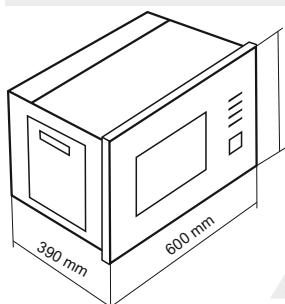

۱۸ ماه گارانتی

- ظرفیت ۲۸ لیتر
- دارای ۵ توان راه اندازی ماکروویو
- بدنه داخلی تمام استیل (۳۰۴)
- دارای نمایشگر ساعت / دارای میکروسونچ درب
- دارای صفحه لمسی / سیستم بازکننده درب با قفل فشاری
- دارای تایمر تنظیم زمان پخت
- دارای سیستم بخ زدایی براساس وزن و دما
- دارای برنامه پخت چند مرحله ای
- دارای سیستم پخت سریع
- مجهز به قفل کودک / دارای سینی شیشه ای و ریل گردان
- دارای سیگنال پایان پخت / دارای موتورگردان سینی
- دارای شیشه سفید
- دارای ۸ برنامه پخت اتوماتیک / قابلیت نصب به صورت توکار

NEW