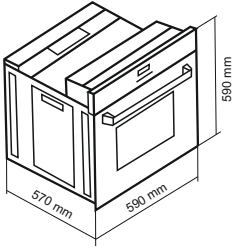

- دارای تایمر دیجیتالی تمام لمسی
- سیستم افزایش سریع دمای داخل فر
- نوع هشدار: افزایش، کاهش، قطع صدا
- استاندارد اروپا و تکنولوژی کشور ترکیه
- دارای ۱۱ نوع برنامه پخت نیمه اتوماتیک و پخت تاخیری
- شیشه سکوریت مقاوم به حرارت
- نظافت آسان / درب آسان باز شو / جنس دستگیره آلومینیومی
- دارای لعاب Self Clean برای قسمت‌های دور از دسترس

۱۸ ماه گارانتی

- دارای زه استیل شیشه های بالایی و پایینی
- دارای ۱ موتور جوجه گردان
- دارای ریل تلسکوپی Hettich آلمان
- مجهز به سیستم یخ زدایی
- دارای ۲ سینی لعابی
- حجم فر ۷۸ لیتری
- دارای شلف استیک پزی و شلف دستگیره
- درب شیشه ای ۳ جداره
- ترموسویچ فن هواکش
- مجهز به کانوکشن (توزیع یکنواخت دما)
- دارای قفل کودک صفحه لمسی
- نوع سیستم گرمایشی پایین: برق
- نوع سیستم گرمایشی فوقانی: برق (شامل المنت دور و گریل)
- نوع سیستم گرمایشی پشت: برق
- ترموستات جهت تنظیم دمای المنت برقی
- بریان کردن، پخت معمولی و کباب کردن / پوشش دیواره های لعابی Easy to clean
- مجهز به ترموسویچ ایمنی خودکار / مجهز به چهار المنت با قابلیت تنوع در انتخاب
- دارای سنسور پخت گوشت Meat Prob ، اطمینان از مغز پخت شدن

- 78 Liters
- 88.88