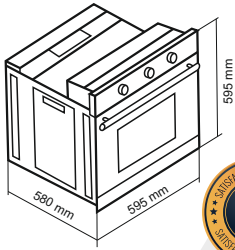

۱۸ ماه گارانتی

- دارای ۸ نوع برنامه پخت نیمه اتوماتیک
- مجهز به دستگیره آلومینیومی
- دارای ۱ موتور جوجه گردان
- دارای دو عدد سینی لعابی
- حجم فر ۷۸ لیتری
- دارای شلف استیک پزی و دستگیره شلف
- درب شیشه ای ۲ جداره
- ترموسویچ فن هواکش
- دارای تایمر مکانیکی
- مجهز به ترموستات جهت تنظیم دمای المنت برقی
- نوع سیستم گرمایشی پایین: برقی
- نوع سیستم گرمایشی فوقانی: برقی (شامل المنت دور و گریل)
- نوع سیستم گرمایشی پشت: برقی
- بریان کردن، پخت معمولی و کباب کردن
- مجهز به کانوکشن (توزیع یکنواخت دما)
- ترموسویچ ایمنی خودکار
- پخت نیمه اتوماتیک
- استاندارد اروپا و تکنولوژی کشور ترکیه