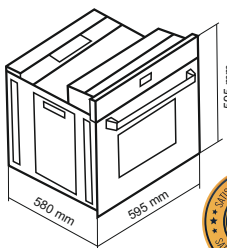

78 Liters

88.88

فر برقی / فریم استیل ضد لک (آنتی فینگر)

DF-692 Size: 59.5x59.5x57 cm

- دارای تایمر دیجیتال تمام لمسی
- شیشه سکوریت مقاوم به حرارت
- نظافت آسان / درب آسان باز شو
- پخت نیمه اتوماتیک و تاخیری
- پوشش دیواره های لعابی Easy to clean
- دارای لعاب Self Clean برای قسمتهای دور از دسترس