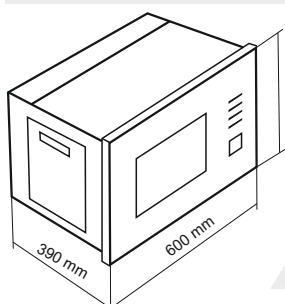

۱۸ ماه گارانتی

- ظرفیت ۲۸ لیتر
- دارای ۵ توان راه اندازی ماکروویو
- بدنه داخلی تمام استیل (۳۰۴)
- دارای نمایشگر ساعت / دارای میکروسونچ درب
- دارای صفحه لمسی / سیستم بازکننده درب با قفل فشاری
- دارای تایمر تنظیم زمان پخت
- دارای سیستم بخ زدایی براساس وزن و دما
- دارای برنامه پخت چند مرحله ای
- دارای سیستم پخت سریع
- مجهز به قفل کودک / دارای سینی شیشه ای و ریل گردان
- دارای سیگنال پایان پخت / دارای موتورگردان سینی
- دارای شیشه مشکی
- دارای ۸ برنامه پخت اتوماتیک / قابلیت نصب به صورت توکار

NEW