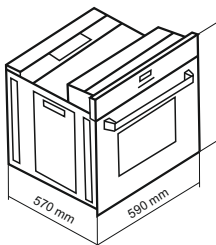

۱۸ ماه گارانتی

- دارای ۴ المنت حرارتی (۱۱۰۰W، ۱۶۰۰W، ۱۱۰۰W، ۱۸۰۰W) (۱۸۰۰W)
- بدنه بیرونی از جنس ورق گالوانیزه خودروبی