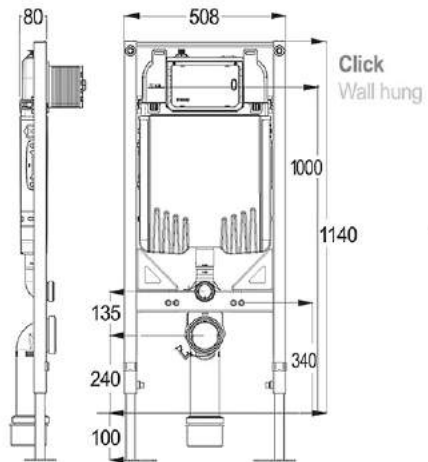

Click
Wall hung