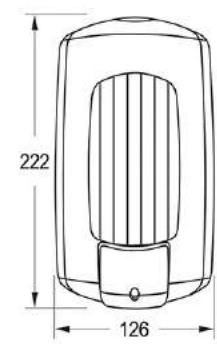

Mahtab
Code: M101