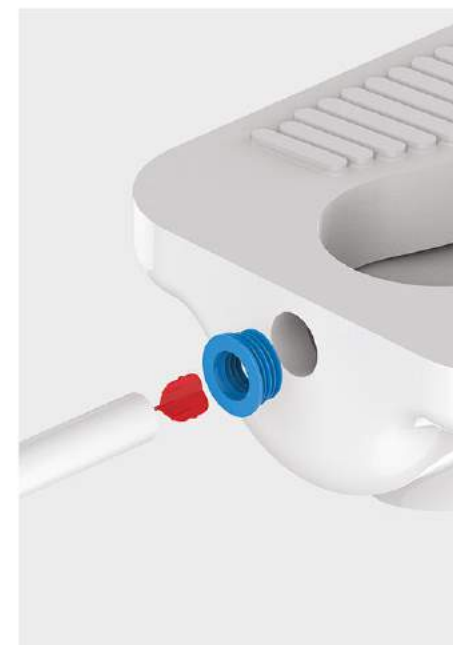

مکانیزم تخلیه

قابلیت تنظیم میزان خروجی در جهت حداکثر کارایی و مصرف حداقل.

فلوتر دیافراگمی

صدای کم، انطباق فشار آب بندی متناسب با افزایش و کاهش فشار سیستم و پر کردن سریع، مناسب آب های سخت از مشخصه های بارز فلوترهای دیافراگمی ایمن آب می باشد.

Evacuation mechanism

capability to adjust the amount of output in order to achieve maximum efficiency and the least consumption.

Diaphragm floater

produces little noise, matching seal pressure appropriately with increase and decrease of system pressure and rapid refill, appropriate for hard waters, little noise are amongst the apparent characteristics of Imen Ab's diaphragm's floaters.

بسته های تجهیز نصب و یدک

بسته جتران

کاهش دهنده خطای نصب لوله "L" در اتصال به ورودی کاسه توالت، دارای ثبت اختراع، بسته جتران شامل استپ "L" و اشر پشت توالت لوله "L" و درپوش میباشد.

لوله "L"

با دارا بودن طول بلند قابلیت تنظیم فاصله مناسب از دیوار محل نصب را ارائه می نماید.

واشر پشت کاسه

با توجه به عدم دسترسی جهت تعویض این واشر، لاستیک پشت توالت ایمن آب از متریال مخصوص ساخت اروپا با حداقل ۲۰ سال ماندگاری تهیه شده است.