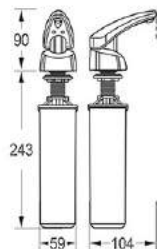

HI SINK MOUNTED COUNTER LIQUID DISPENSER

- Equipped with a lock system for use in public places
- Easy one-hand use
- Appropriate dispensed soap accordant with hand- pressure
- Product's unique design leads to durability and no soap evaporation in the tank
- Anti-corrosion tank. (made with abs material)
- Soap refill without opening the tank
- Equipped with dripper to prevent dripping of liquid soap

Product	Dispenser
Model	Hi sink
Size	333 \ 104 \ 59 mm
Capacity	350 cc
Code	hs1900