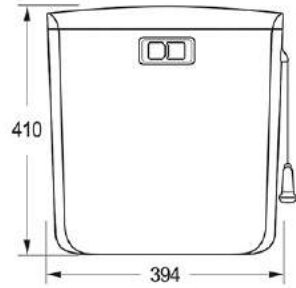

Caspian
Code: S2030